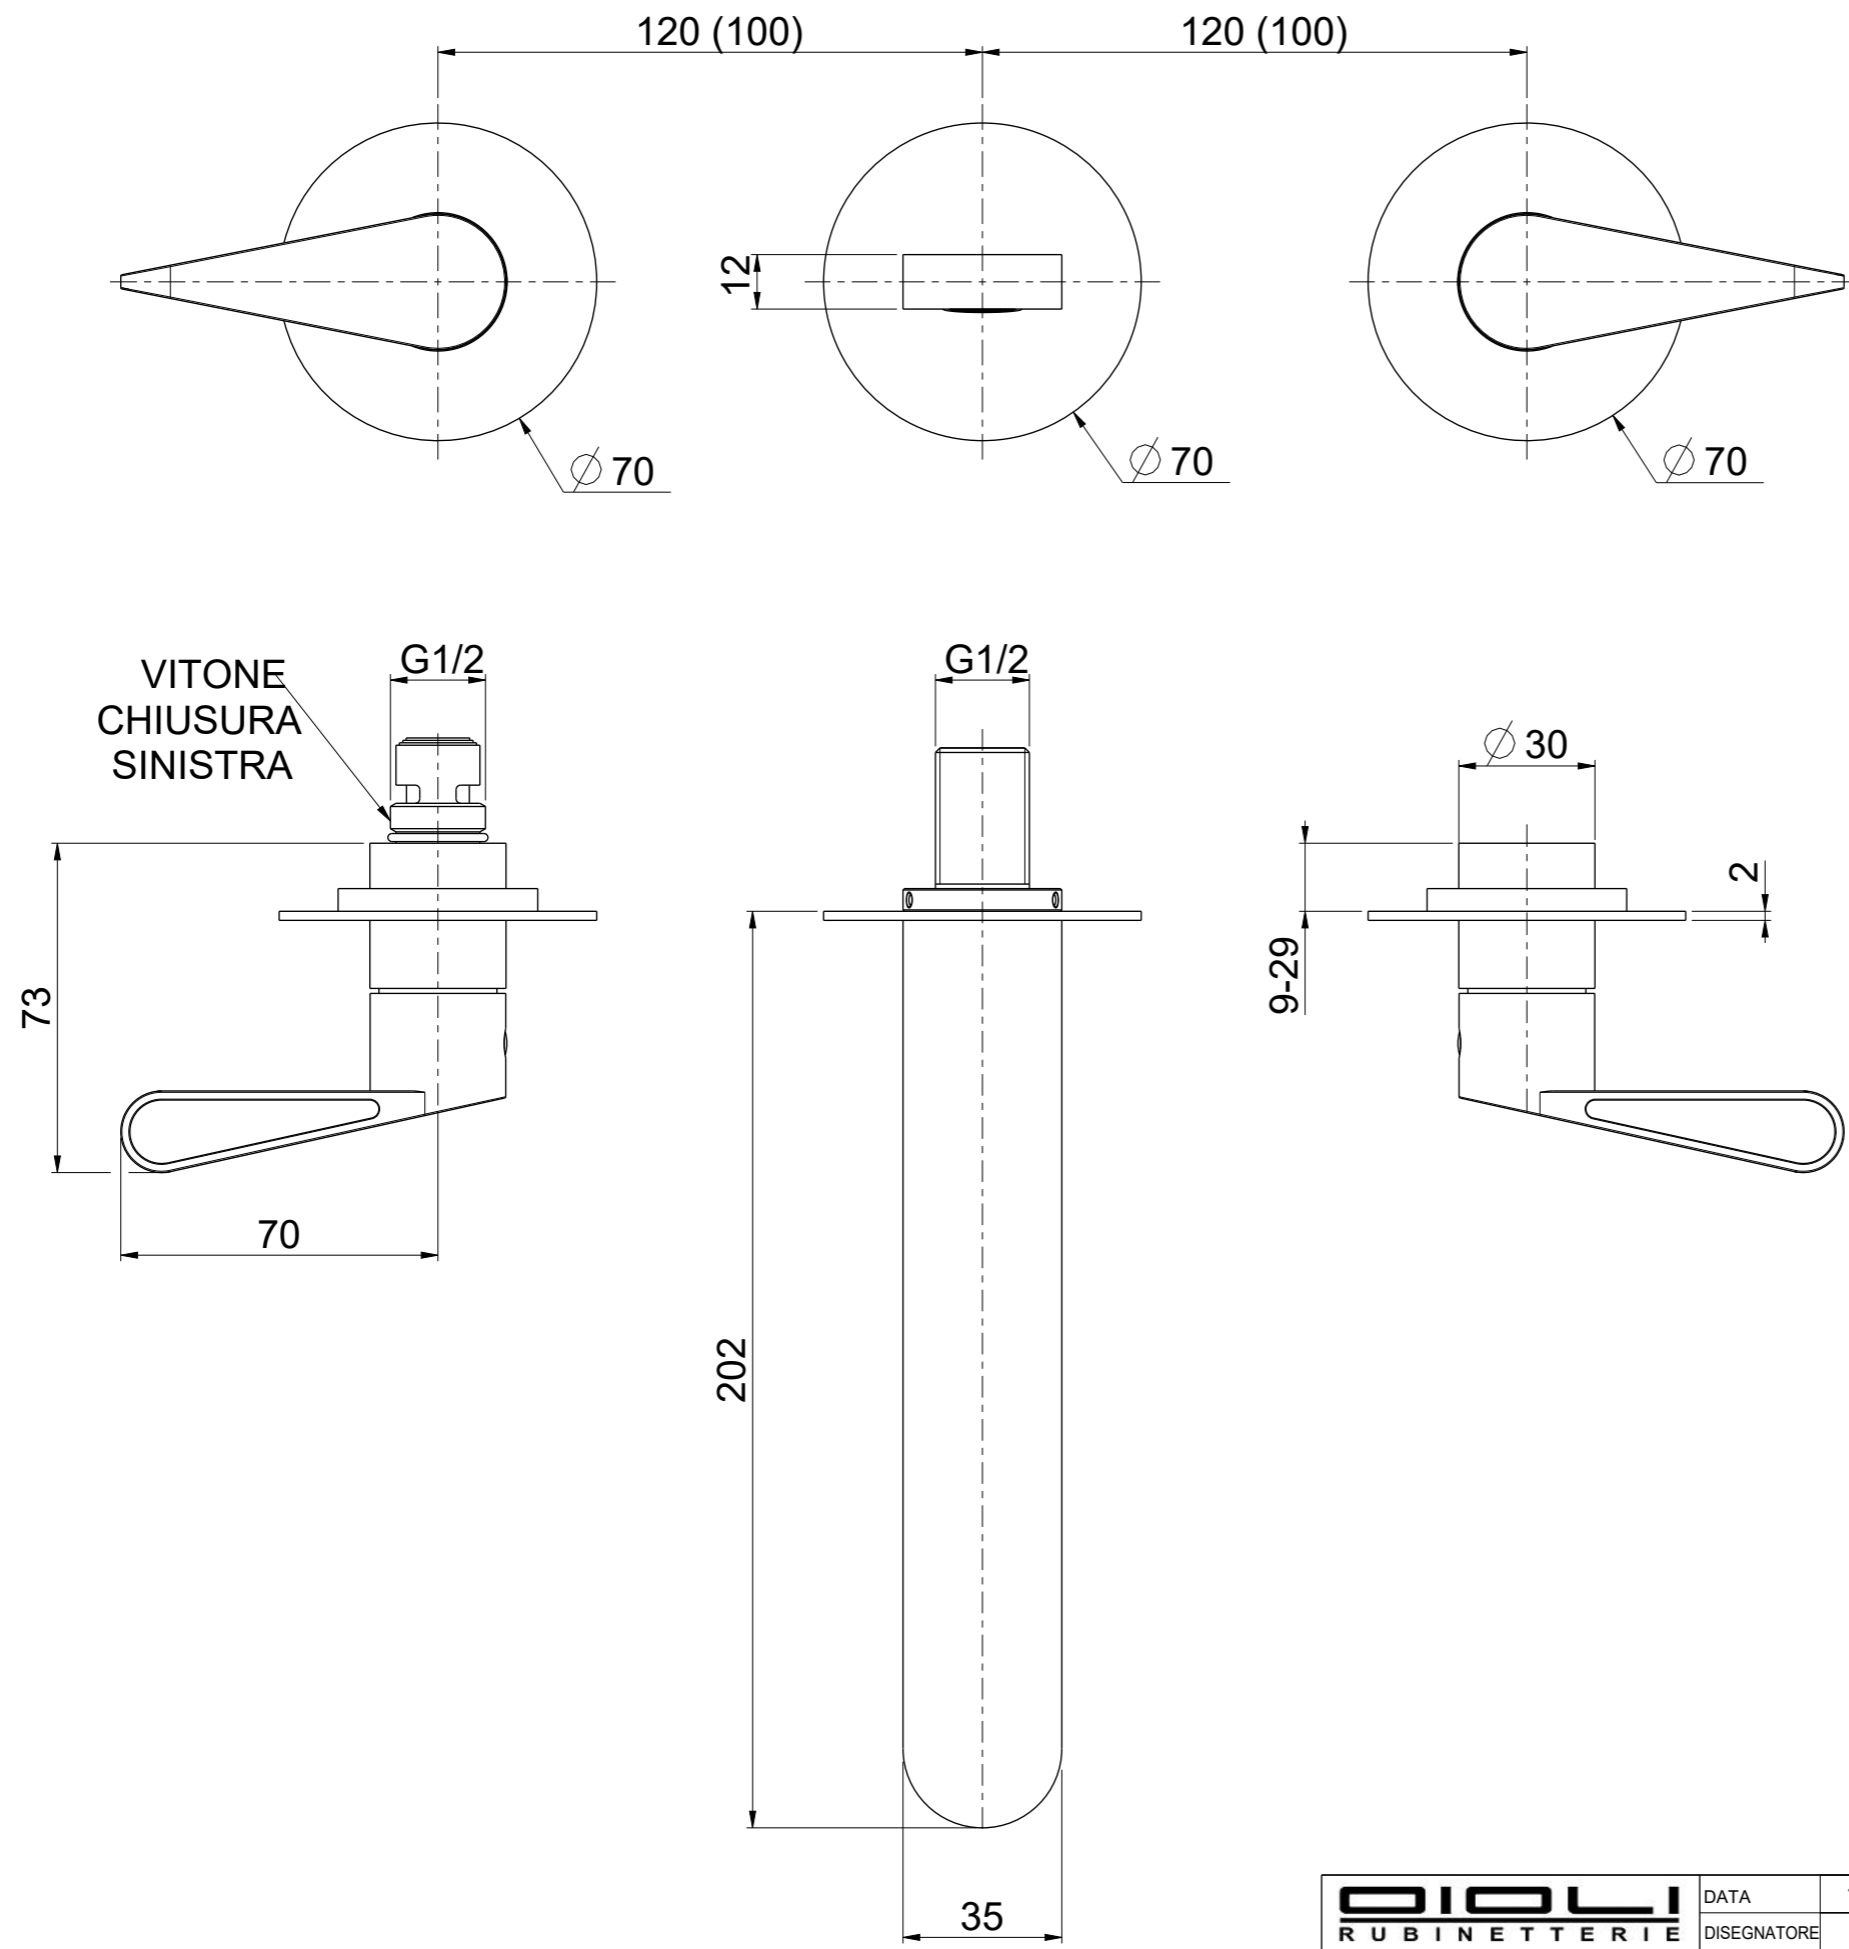

OIOLI RUBINETTERIE e-mail: mattia@oioli.com Via Pul Stretta, 10/12 28024 Gozzano (No) ITALY	DATA	10/8/2023	VERSIONE	PROGETTO	SCALA	CODICE DISEGNO	
	DISEGNATORE	B.F.	1.1		3:5	OINOEL064RO	
	DESCRIZIONE						
PARTI ESTERNE LAVABO 3 FORI NOLI						NOEL064RO	